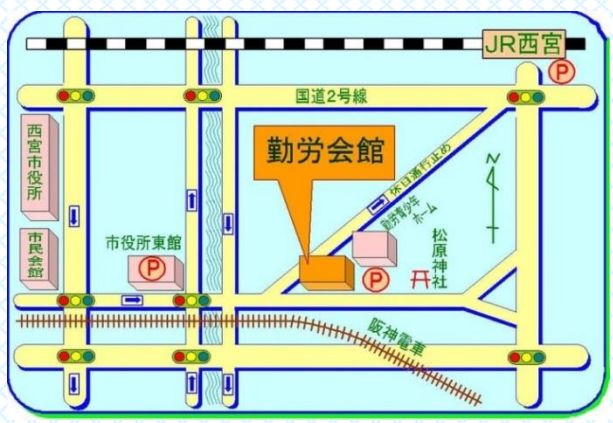

勤労会館ホールにて開催
JR西宮より徒歩10分
阪神西宮駅より徒歩6分

※駐車場の数に限りがありますので
周辺駐車場や交通機関をご利用下さい。

2017年11月28日(火) 10:00~11:45

勤 労 会 館 ホ ー ル

お問い合わせ：一羊会法人事務局 ☎0798-31-1760